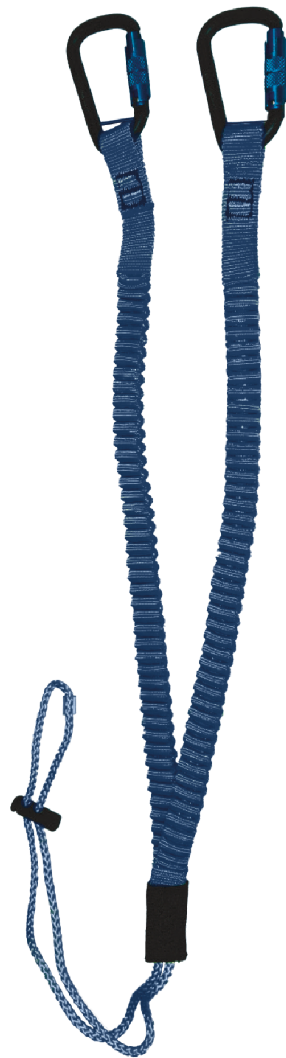

SUJETADOR DE HERRAMIENTAS DE BANDA TUBULAR TIPO Y

Sujetador de herramientas con banda tubular incluye dos carabineros de bloqueo giratorio en ambos extremos.

Banda:	Longitud sin tensar:	Longitud tensada:	Capacidad:	Norma:
Bungee & Tubular Hi-Vis	3.18 ft (97 cm)	4.26 ft (130 cm)	28.66 lbs (13kg)	ANSI/ISEA 121-2018